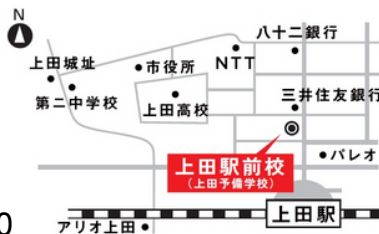

☎0268-22-5588

〒386-0012

上田中央1-2-21

受付

月～金/9:00～18:00

土・日・祝日/9:00～16:00

お問い合わせはこちら