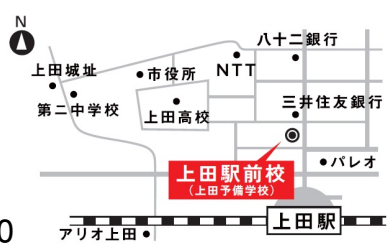

信学会ゼミナール上田駅前校

☎0268-22-5588

〒386-0012
上田市中心1-2-21

受付
月~金/9:00~18:00
土・日・祝日/9:00~16:00