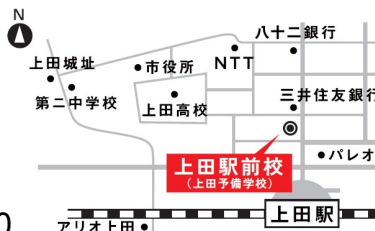

信学会
Shingakukai

信学会ゼミナール上田駅前校

☎0268-22-5588

〒386-0012

上田市中心1-2-21

受付

月~金曜/9:00~18:00

土・日・祝日/9:00~16:00